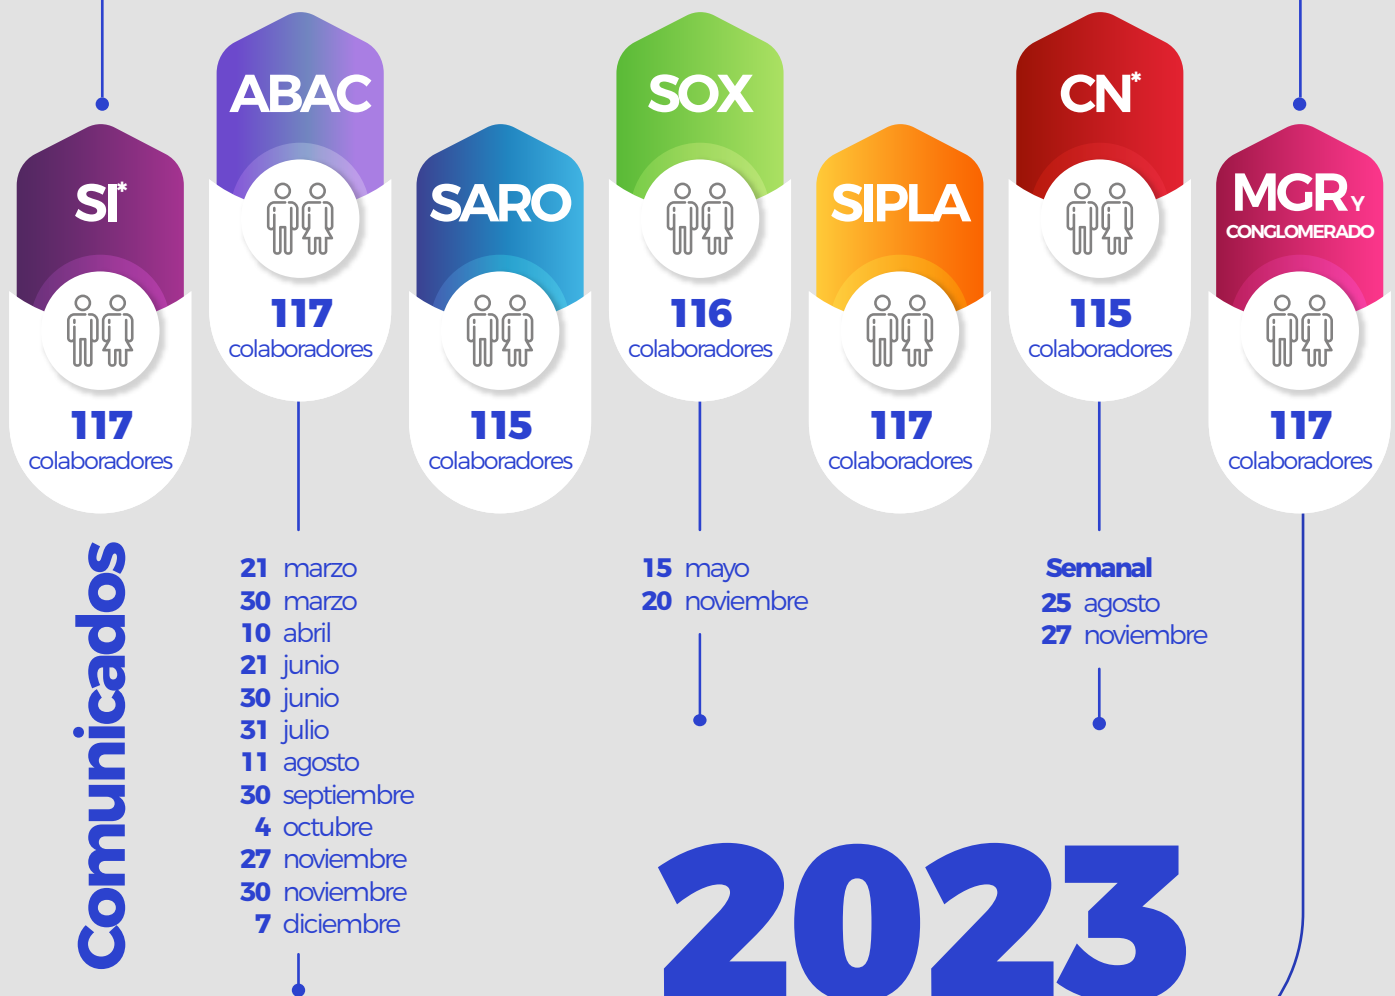

Cultura de Riesgo en Grupo Aval

Continuamos fortaleciendo nuestra Cultura de Riesgo

98%
de alcance en

Programa inducción ingresos

Capacitación anual de refuerzo

Evaluación medición conocimientos

Comunicados

*SI: Seguridad de la información **CN: Continuidad del Negocio

Hacemos grupo con todo el país